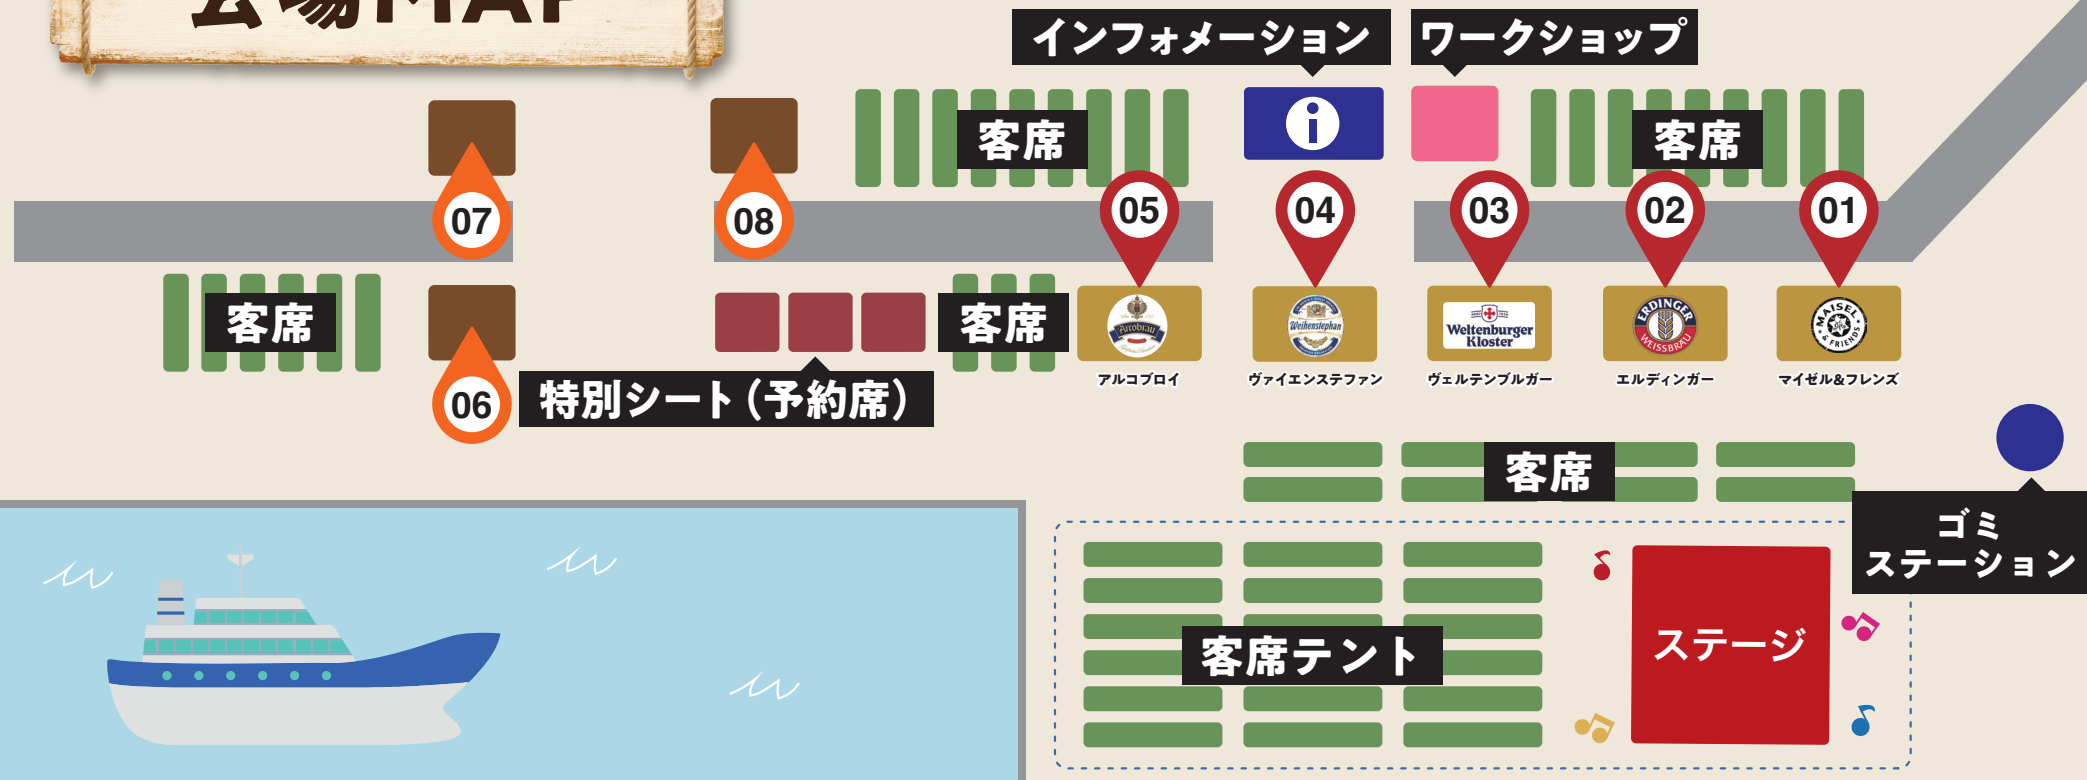

会場MAP

07
06

08

客席

05

04

03

02

01

客席

客席

客席

客席テント

ステージ

ゴミステーション

- 05 アルコブロイ
- 04 ヴァイエンステファン
- 03 ヴェルテンブルガー
- 02 エルディンガー
- 01 マイゼル&フレンズ

その他販売エリア

- 06 網走ビール
- 07 DREAMBEER
- 08 ワインハウスゲアハルト

ドイツビール販売エリア

- 01 マイゼル&フレンズ **MAISEL&FRIENDS**
- 02 エルディンガー **ERDINGER**
- 03 ヴェルテンブルガー **Weltenburger**
- 04 ヴァイエンステファン **Weihenstephan**
- 05 アルコブロイ **Arcobräu**